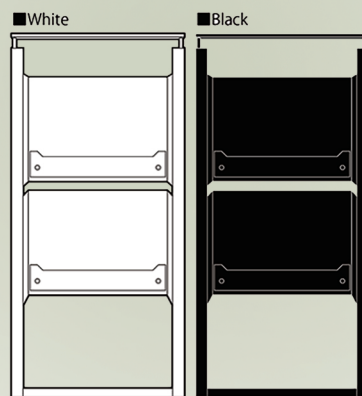

FLEXSY

隠す為のキャビネットから見せる為のキャビネットへ！
見えない所で差をつけるアクアリスト必須のニューアイテム

- ・最大3枚のパネル取り付け可能
- ・様々なコントローラの取り付けOK
- ・スプリング調節で取り付け簡単
- ・工具不要

工具不要！キャビネット上部に押し当て楽々セッティング！
各種機材のメンテナンス時も簡単着脱！

※追加パネル取付タイプ

オプション
電源取り付けパネル

背面すっきり

クーラー制御も可能

ブラックタイプ

オプション
追加パネル

※RedSea Reefer 250/350/XL300/XL425 専用。

※250/350 で使用する際、一部クーラーでは干渉する為別途クーラー台が必要です。(別売)

問い合わせ
ウィンキット株式会社
045-272-2302
info@vincit.jp

VINCIT