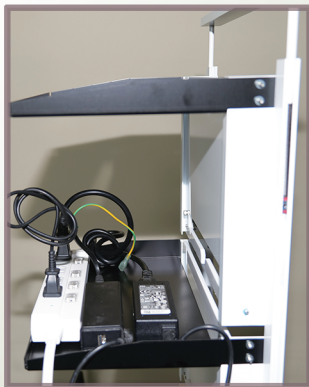

FLEXSY

隠す為のキャビネットから見せる為のキャビネットへ！
見えない所で差をつけるアクアリスト必須のニューアイテム

- ・最大3枚のパネル取り付け可能
- ・様々なコントローラの取り付けOK
- ・スプリング調節で取り付け簡単
- ・工具不要

工具不要！キャビネット上部に押し当て楽々セッティング！
各種機材のメンテナンス時も簡単着脱！

※追加パネル取付タイプ

オプション
電源取り付けパネル

背面すっきり

クーラー制御も可能

ブラックタイプ

オプション
追加パネル

※RedSea Reefer 250/350/XL300/XL425 専用。

※250/350 で使用する際、一部クーラーでは干渉する為別途クーラー台が必要です。(別売)

問い合わせ
ウィンキット株式会社
045-272-2302
info@vincit.jp

VINCIT