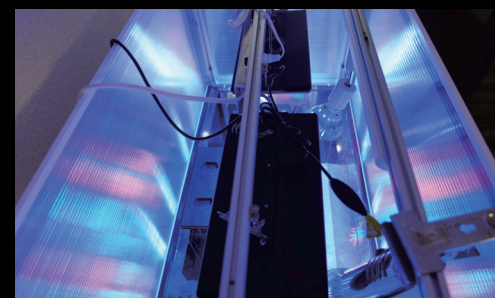

各種REEFER対応

ISHADE Ref

商標登録・意匠/関連意匠登録済

アクアリスト・子供の目にやさしく

ついに標準で奥行き50cm以上のREEFERに標準対応!!
 今まで奥行き50cm以上のREEFERには
 未対応、カスタム扱いが奥行き3タイプに追加ラインアップ!!

●REEFER 6タイプに対応

- ◆内面にミラー素材使用で反射率UPにより光量UP
(当社測定値約1.2~1.3倍)
- ◆更に特殊形状の拡散パネルにより照明を拡散し光の死角を軽減
- ◆各種オプションパーツあり

対応水槽	MODEL	定価
REEFER 170	ISHADE 6050	51,000
REEFER 200	ISHADE 6057	56,000
REEFER 250	ISHADE 9050	59,000
REEFER 300	ISHADE 9057	64,000
REEFER 350	ISHADE 1250	66,000
REEFER 425	ISHADE 1260	69,000

- ◆テンションバネによる無段階開閉機構
- ◆サンゴや魚の給餌に便利
- ◆メンテナンスやレイアウト時にはワンアクションで取り外し可能

照明			
照明高さ	水面より40cm	測定ポイント	照明周囲4点
測定高さ	測定値平均 (ISHADE無)	測定値平均 (ISHADE有)	増加率
水深10cm	398.75	483.75	1.213
水深20cm	318.75	415.0	1.305

※上記測定値は使用機材、条件等で変化すると思われます。

- | | | | | |
|---|---------------------------------------|--|--|----------------------------|
| <p>サブライトアーム</p> <p>ISHADE60 7,600円
ISHADE90 8,700円
ISHADE120 9,700円</p> | <p>電源タップ
取り付け金具</p> <p>4,800円</p> | <p>ライティンググレー
取り付けパーツ</p> <p>990円</p> | <p>バックパネル</p> <p>ISHADE60 20,000円
ISHADE90 22,000円
ISHADE120 25,000円</p> | <p>U字フック</p> <p>2,000円</p> |
|---|---------------------------------------|--|--|----------------------------|

オプションのバックパネルを取り付ければ4面鏡の様になりさらに反射光が増し魚の飛び出し防止にもなります