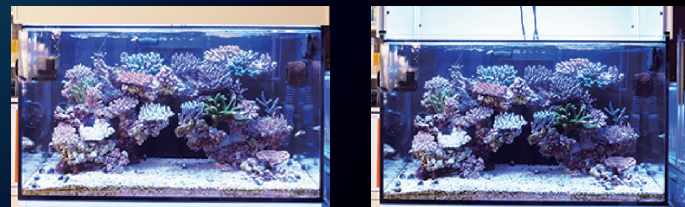

各種REEFER対応

ISHADE Ref

商標登録・意匠/関連意匠登録済

アクアリスト・子供の目にやさしく

ついに標準で奥行き50cm以上のREEFERに標準対応!!
 今まで奥行き50cm以上のREEFERには
 未対応、カスタム扱いが奥行き3タイプに追加ラインアップ!!

●REEFER 6タイプに対応

- ◆内面にミラー素材使用で反射率UPにより光量UP
(当社測定値約1.2~1.3倍)
- ◆更に特殊形状の拡散パネルにより照明を拡散し光の死角を軽減
- ◆各種オプションパーツあり

対応水槽	MODEL	定価
REEFER 170	ISHADE 6050	51,000
REEFER 200	ISHADE 6057	56,000
REEFER 250	ISHADE 9050	59,000
REEFER 300	ISHADE 9057	64,000
REEFER 350	ISHADE 1250	66,000
REEFER 425	ISHADE 1260	69,000

- ◆テンションバネによる無段階開閉機構
- ◆サンゴや魚の給餌に便利
- ◆メンテナンスやレイアウト時にはワンアクションで取り外し可能

オプションのバックパネルを取り付ければ4面鏡の様になりさらに反射光が増し魚の飛び出し防止にもなります